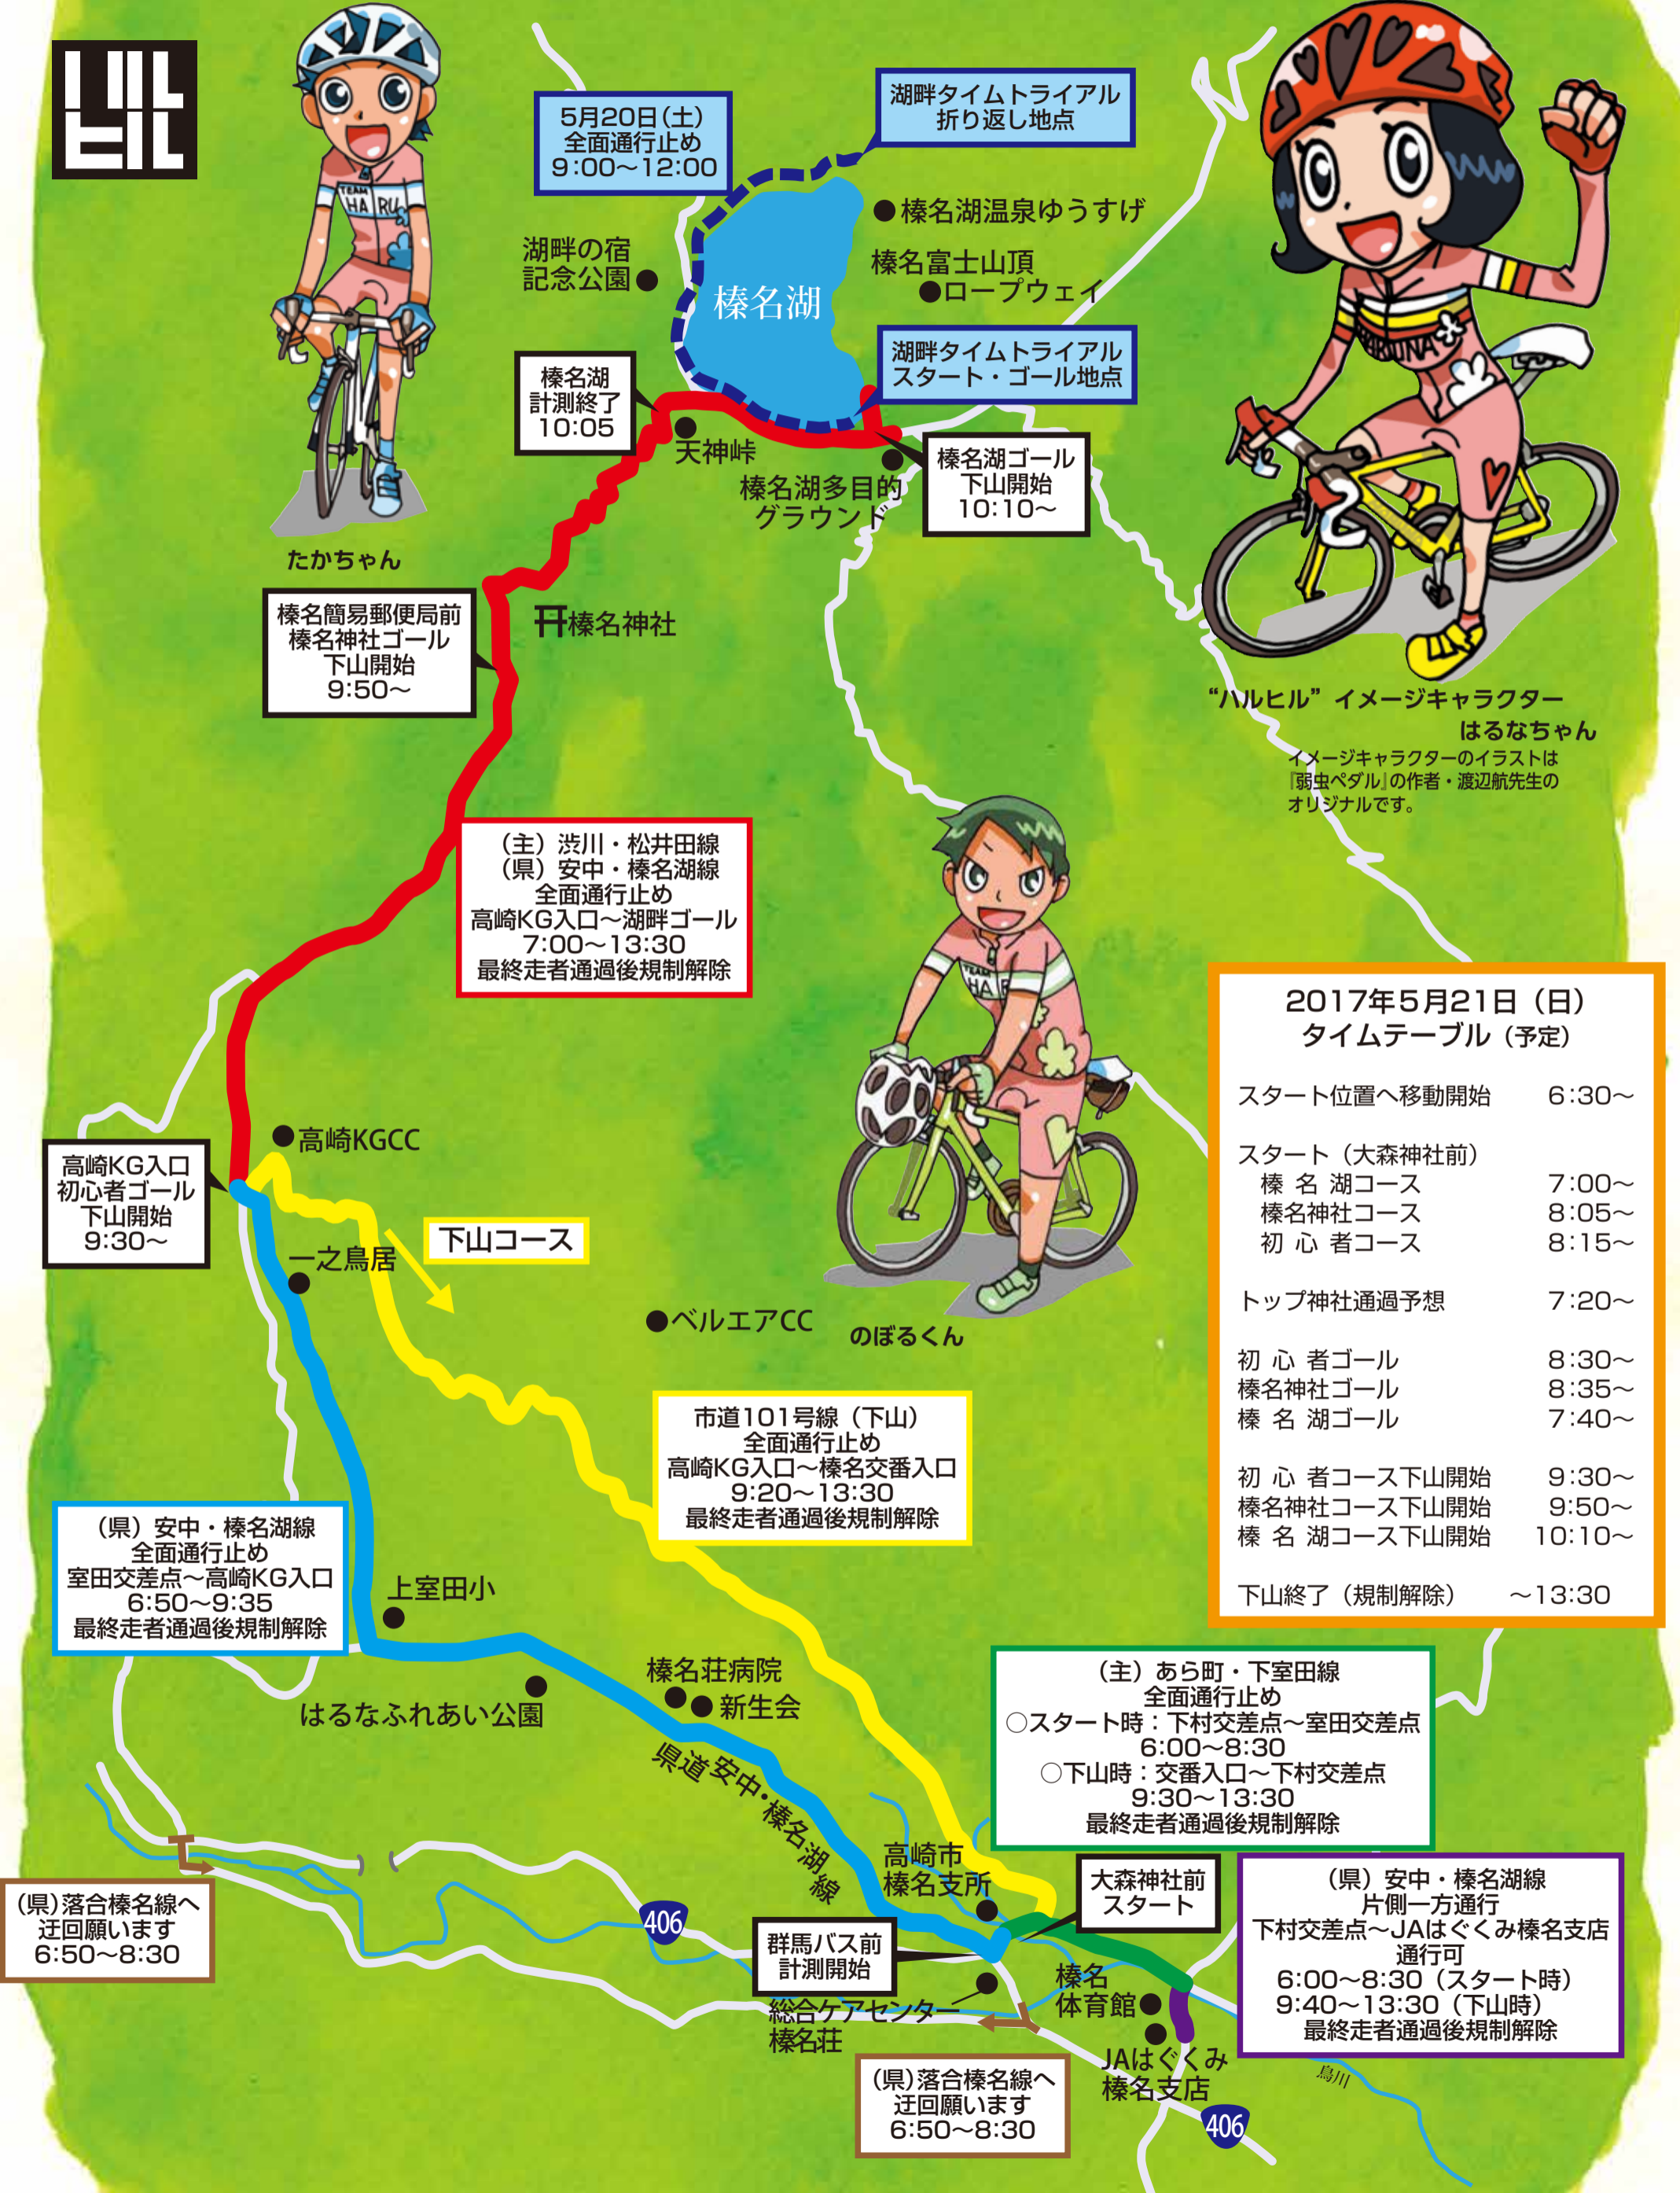

榛名山ヒルクライムin高崎 交通規制図

たかちゃん

“ハルヒル”イメージキャラクター
はるなちゃん

イメージキャラクターのイラストは「弱虫ペダル」の作者・渡辺航先生のオリジナルです。

のぼるくん

2017年5月21日(日) タイムテーブル(予定)

スタート位置へ移動開始	6:30~
スタート(大森神社前)	
榛名湖コース	7:00~
榛名神社コース	8:05~
初心者コース	8:15~
トップ神社通過予想	7:20~
初心者ゴール	8:30~
榛名神社ゴール	8:35~
榛名湖ゴール	7:40~
初心者コース下山開始	9:30~
榛名神社コース下山開始	9:50~
榛名湖コース下山開始	10:10~
下山終了(規制解除)	~13:30