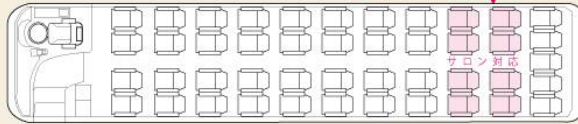

## 最上級貸切バス 12人乗りスターペガサス

正座席12 乗務員・添乗員を除く

※QRコードよりバス車内の様子がご覧いただけます。

客室乗務員席脇にギャラリーを配置 前後の座席との距離もひろびろ

ゆったり移動できる広々通路

## ハイデッカー（サロン対応）バス

正座席45 乗務員・添乗員を除く

サロン  
対応バス

後方座席がサロンになります。  
サロン仕様の場合は、予めご用意くださいませ。

※QRコードよりバス車内の様子がご覧いただけます。