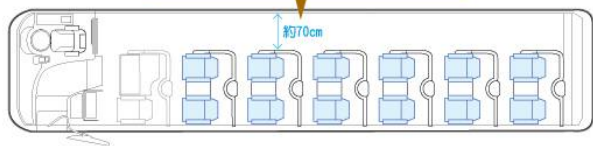

## 最上級貸切バス 12人乗りスターペガサス

正座席12 乗務員・添乗員を除く

※QRコードよりバス車内の様子がご覧いただけます。

客室乗務員席脇にギャラリーを配置 前後の座席との距離もひろびろ

ゆったり移動できる広々通路

## ハイデッカー（サロン対応）バス

正座席45 乗務員・添乗員を除く

サロン  
対応バス

後方座席がサロンになります。  
サロン仕様の場合は、予めご用意くださいませ。

※QRコードよりバス車内の様子がご覧いただけます。