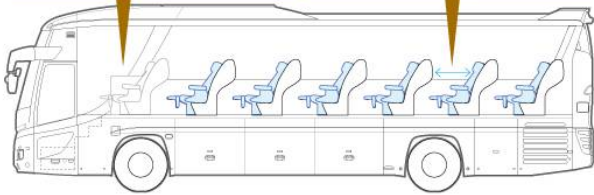

## 最上級貸切バス 12人乗りスターペガサス

正座席12 乗務員・添乗員を除く

※QRコードよりバス車内の様子がご覧いただけます。

客室乗務員席脇にギャラリーを配置 前後の座席との距離もひろびろ

ゆったり移動できる広々通路