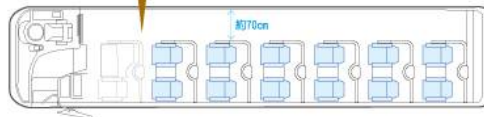

<https://gunmabus.com/tokyo/>

充実の装備とラインアップでお客様に笑顔運びます。

最上級貸切バス 12人乗りスターペガサス たった12席の座席レイアウトは、贅を尽くしたゆったりワイドな1列2席の本革シートを採用。

正座席12 乗務員・添乗員を除く

最上級
貸切バス

客室乗務員席脇にギャラリーを配置 前後の座席との距離もひろびろ

ゆったり移動できる広々通路

※QRコードよりバス車内
画像がグーグルマップの
アプリからご覧いただけ
ます。

上質な客室サービスのための
充実の室内装備。

- 8インチ液晶テレビ×12台
- 6チャンネルオーディオシステム
- シンセサイザーカラオケ
- 大型テレビモニター×1台
- コーヒーメーカーエスプレッソ
- 湯沸 ●ポトルクーラー
- DVD ●冷蔵庫(おしぼり)
- スリッパ ●傘
- WiFi通信サービス

ハイデッカー（サロン対応）バス

正座席45 乗務員・添乗員を除く

サロン
対応バス

サロン機能を選択できる
寛ぎの移動空間。