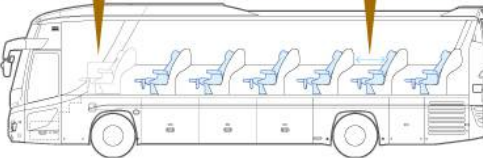

<https://gunmabus.com/tokyo/>

充実の装備とラインアップでお客様に笑顔運びます。

最上級貸切バス 12人乗りスターペガサス たった12席の座席レイアウトは、贅を尽くしたゆったりワイドな1列2席の本革シートを採用。

正座席12 乗務員・添乗員を除く

最上級
貸切バス

客室乗務員席脇にギャラリーを配置 前後の座席との距離もひろびろ

ゆったり移動できる広々通路

※QRコードよりバス車内
画像がグーグルマップの
アプリからご覧いただけ
ます。

上質な客室サービスのための
充実の室内装備。

- 8インチ液晶テレビ×12台
- 6チャンネルオーディオシステム
- シンセサイザーカラオケ
- 大型テレビモニター×1台
- コーヒーメーカーエスプレッソ
- 湯沸 ●ポトルクーラー
- DVD ●冷蔵庫(おしぼり)
- スリッパ ●傘
- WiFi通信サービス

ハイデッカー（サロン対応）バス

正座席45 乗務員・添乗員を除く

サロン
対応バス

サロン機能を選択できる
寛ぎの移動空間。